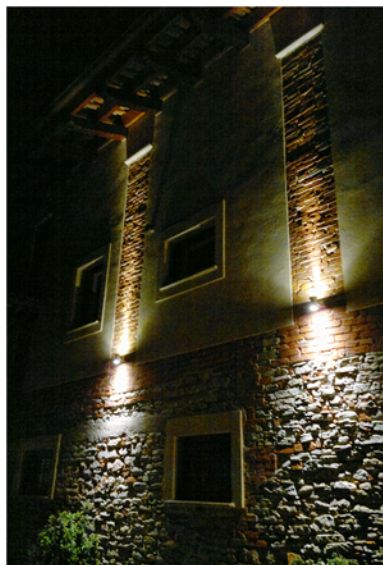

ARCHILIGHT - ARCHILIGHT RGB

Faretti a LED calpestabili con corpo in alluminio, vetro temperato e flangia in acciaio. Ideali per essere utilizzati in ambiente interno oppure esterno per l'illuminazione museale, architettuale o di accento; disponibili in vari colori: monocromatica con temperatura di colore fissa, monocromatica con temperatura di colore variabile e multicolore RGB.

Sono disponibili in differenti modalità di montaggio: incasso e parete con staffa orientabile. Inoltre sono disponibili differenti ottiche, dimensioni, potenze ed emissioni.

Possono essere pilotati con tutte le centraline elettroniche e driver di comando monocromatiche e multicolore RGB.

LED trample spotlights, with aluminium body, temperate glass and steel ring. Ideal solution for indoor or outdoor application, museum lighting, architectural or accent lighting; available in different light colours: monochromatic with fixed temperature colour, monochromatic with tunable white color and multicolor RGB.

They could be supply with different assembly way: recessed and adjustable external wall; available in different optics, dimensions, power and emission. They could be drive with each monochromatic and multicolor RGB electronic control.