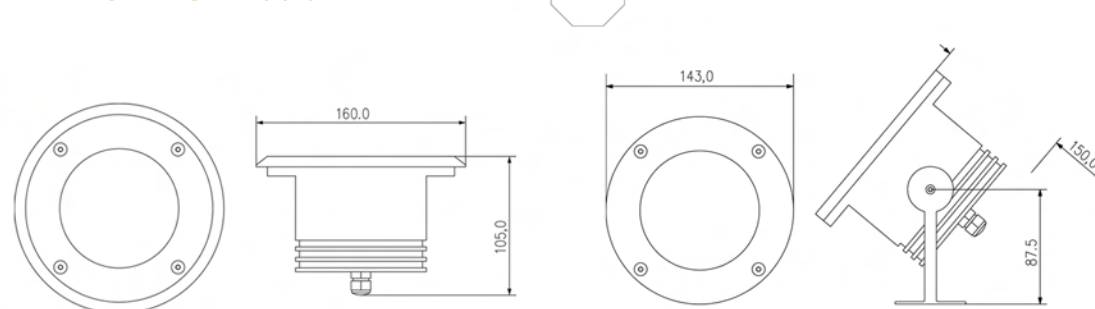

DISEGNI MECCANICI – MECHANICAL DRAWING

ARCHILIGHT 01 o 03 LED

incasso / recessed
* versione 1 LED da 9W /
version 1 LED 9W

parete / external wall
* versione 1 LED da 9W /
version 1 LED 9W

ARCHILIGHT 06 o 12 LED