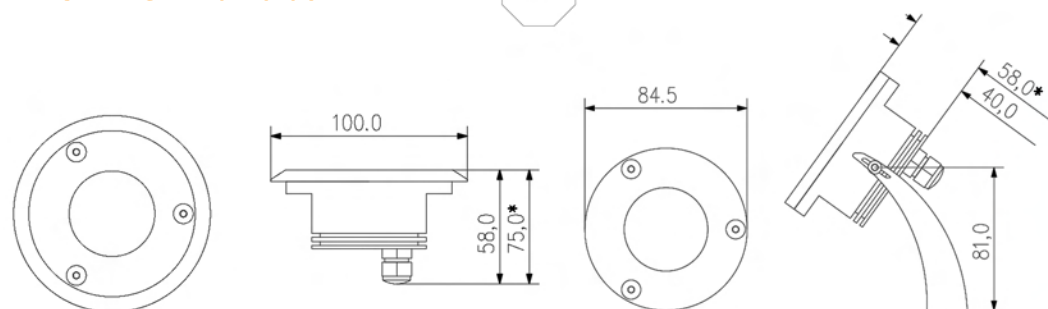

DISEGNI MECCANICI – MECHANICAL DRAWING

ARCHILIGHT 01 o 03 LED

incasso / recessed
* versione 1 LED da 9W /
version 1 LED 9W

parete / external wall
* versione 1 LED da 9W /
version 1 LED 9W